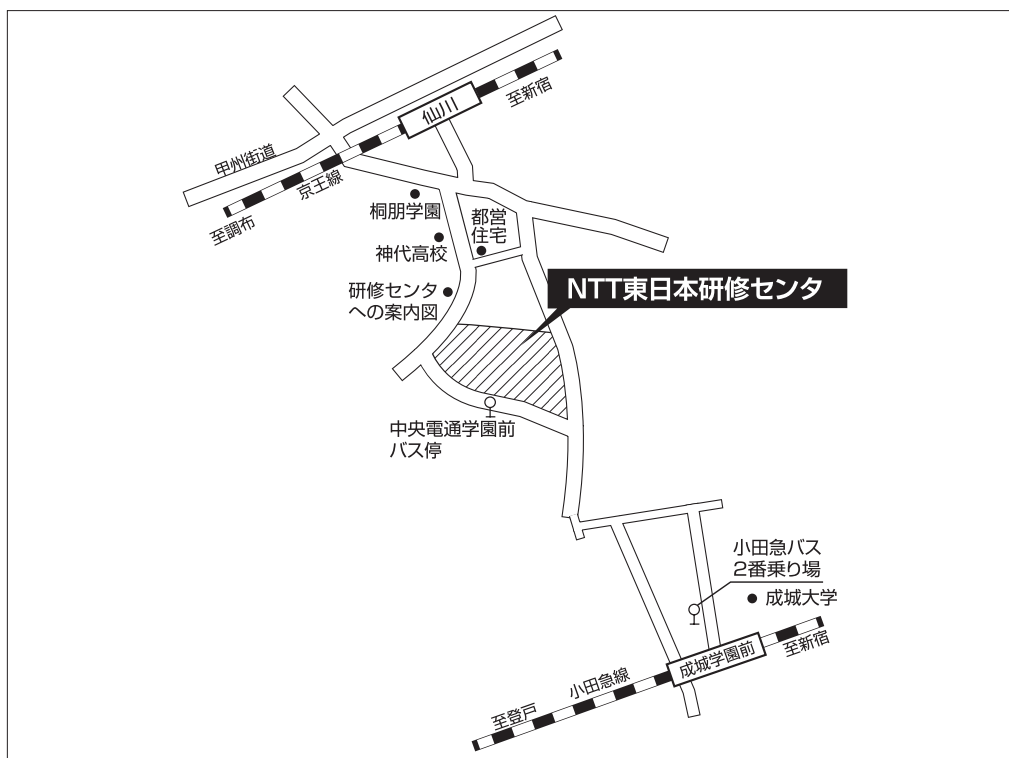

東京地区・NTT 東日本研修センタ

平成21年度 第1次試験 会場案内図

*東京地区の受験者は、受験番号により試験会場が異なります。

*受験票の受験番号を必ず確認し、会場を間違えないように注意して下さい。

試験会場：NTT 東日本研修センタ

(東京都調布市入間町1-44)

交通機関

- ・京王線 仙川駅下車 徒歩約15分
- ・小田急線 成城学園前駅下車 バス約10分
小田急バス2番乗り場から「神代団地」行または
「中央電通学園前経由狛江営業所」行 「中央電通学園前」下車

- *試験場所（教室）の掲示は、午前9時から行います。
- *自動車・バイク等による出入り・駐車はできません。
- *試験会場への電話および会場下見は厳禁です。
- *場所により冷房の強弱がありますので、膝掛け等で各自対応して下さい。
- *ゴミは必ず各自でお持ち帰り下さい。
- *喫煙は、所定の場所を厳守して下さい。